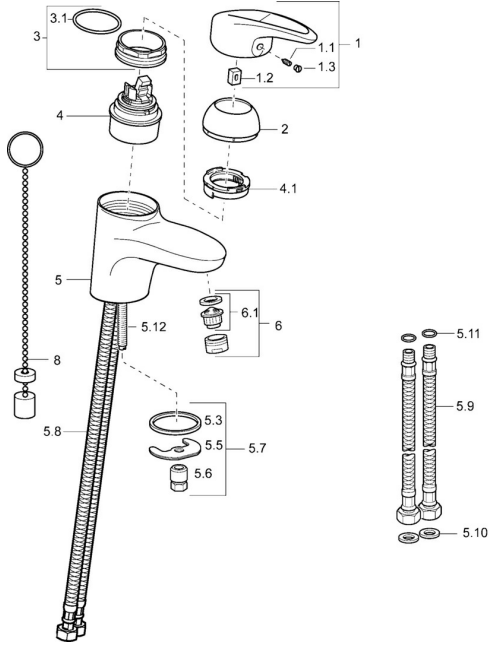

EAN: 4015474076730
static.hansa.com/54042205

Reserveonderdelen

SP54042205

	Naam	Code
1	Hendel Stopgezet	5990548875
1.1	Schroef, M5x8, SW2.5	59904755
1.2	Joint klassiek uitloop	59904778
1.3	Sierdop Grijs	59912112
2	Kap Chrom	59912638
3	Schroefoog, M50x1, SW45	59904775
3.1	O-ring, d 43x2.5	59911166
4	Binnenwerk, 4.8 eco	59904601
4.1	Hot water limiter	59904759
5.3	Dichting, 37x48x3.5	59911422
5.5	Fixing plate	59904765
5.6	Schroef, M8x1, SW13	59904766
5.7	Bevestigingsset	59910749
5.8	Slangen	59912709
5.9	Flexibele aansluitingen, L=430, G3/8-M10x1	59912515
5.10	Dichting, 9.5x14.4x2	59912551
5.11	O-ring, d 7.65x1.78	59902337
5.12	Bevestigingsschroeven, M8x1, L=140	59912474
6	Mousseur, M24x1 STD HC A Chrom	59902366
6.1	Mousseur, M22/24 A	59902081
8	Kettinghouder	59902219
N.I.	Koppelingsbuisdeel], L=430, M10x1	59912550