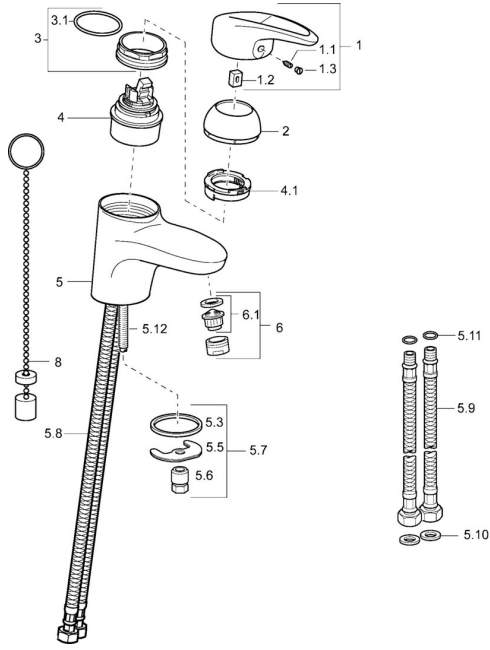

EAN: 4015474076730
static.hansa.com/54042205

Parti di ricambio

SP54042205

	Nome	Codice
1	Leva Fuori produzione	5990548875
1.1	Screw, M5x8, SW2.5	59904755
1.2	Adattatore	59904778
1.3	Tappo Grigio	59912112
2	Cappuccio Cromo	59912638
3	Vite eye, M50x1, SW45	59904775
3.1	O-ring, d 43x2.5	59911166
4	Cartuccia, 4.8 eco	59904601
4.1	Hot water limiter	59904759
5.3	Giunto, 37x48x3.5	59911422
5.5	Fixing plate	59904765
5.6	Screw, M8x1, SW13	59904766
5.7	Set di fissaggio	59910749
5.8	Tubo flessibile	59912709
5.9	Cannette flessibili, L=430, G3/8-M10x1	59912515
5.10	Giunto, 9.5x14.4x2	59912551
5.11	O-ring, d 7.65x1.78	59902337
5.12	Viti di fissaggio, M8x1, L=140	59912474
6	Aeratore, M24x1 STD HC A Cromo	59902366
6.1	Aeratore, M22/24 A	59902081
8	Rondella con portacatenella	59902219
N.I.	Tubo di accoppiamento, L=430, M10x1	59912550