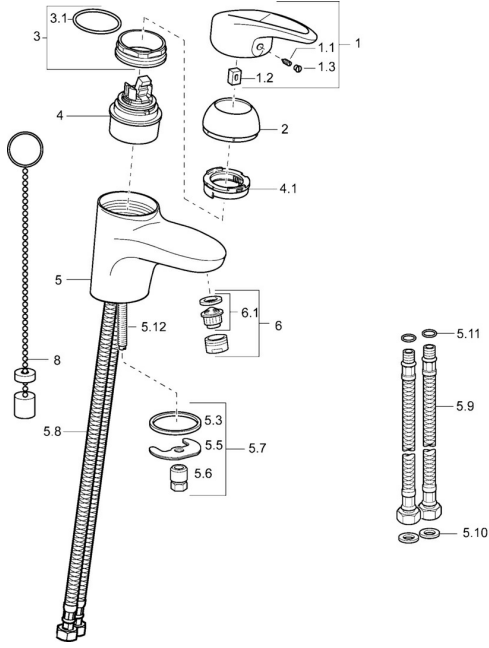

## Pièces de rechange

### SP54042205

	Nom	Code
1	Levier <b>Arrête</b>	5990548875
1.1	Vis, M5x8, SW2.5	59904755
1.2	Kit de joints pour bec	59904778
1.3	Capuchon Gris	59912112
2	Chape Chrome	59912638
3	Vis Loop, M50x1, SW45	59904775
3.1	Joint, d 43x2.5	59911166
4	Cartouche, 4.8 eco	59904601
4.1	Hot water limiter	59904759
5.3	Joint, 37x48x3.5	59911422
5.5	Fixing plate	59904765
5.6	Vis, M8x1, SW13	59904766
5.7	Ensemble de fixation	59910749
5.8	Tuyau	59912709
5.9	Flexible d'alimentation, L=430, G3/8-M10x1	59912515
5.10	Joint, 9.5x14.4x2	59912551
5.11	Joint, d 7.65x1.78	59902337
5.12	Vis, M8x1, L=140	59912474
6	Aérateur, M24x1 STD HC A Chrome	59902366
6.1	Aérateur, M22/24 A	59902081
8	Bague avec graine d'attache	59902219
N.I.	Tuyau de raccordement, L=430, M10x1	59912550