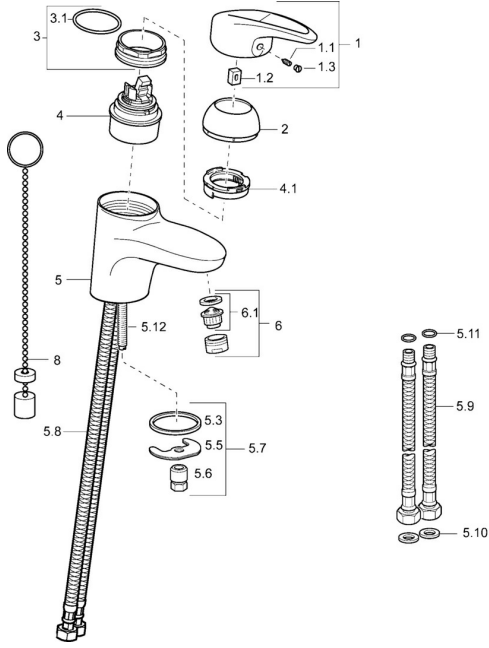

## Ersatzteile

### SP54042205

	Name	Art.-Nr.
1	Hebel <b>Ausgelaufen</b>	5990548875
1.1	Schraube, M5x8, SW2.5	59904755
1.2	Kunststoffadapter	59904778
1.3	Dekorkappe Grau	59912112
2	Abdeckkappe Chrom	59912638
3	Ringschraube, M50x1, SW45	59904775
3.1	O-Ring, d 43x2.5	59911166
4	Kartusche, 4,8 eco	59904601
4.1	Warmwasser Begrenzer	59904759
5.3	Dichtung, 37x48x3.5	59911422
5.5	Befestigungsplatte	59904765
5.6	Schraube, M8x1, SW13	59904766
5.7	Befestigungssatz	59910749
5.8	Schlauch	59912709
5.9	Anschlußschlauch, L=430, G3/8-M10x1	59912515
5.10	Dichtung, 9.5x14.4x2	59912551
5.11	O-Ring, d 7.65x1.78	59902337
5.12	Befestigungsschraube, M8x1, L=140	59912474
6	Luftsprudler, M24x1 STD HC A Chrom	59902366
6.1	Luftsprudler, M22/24 A	59902081
8	Kettenhalter	59902219
N.I.	Anschlussrohr, L=430, M10x1	59912550