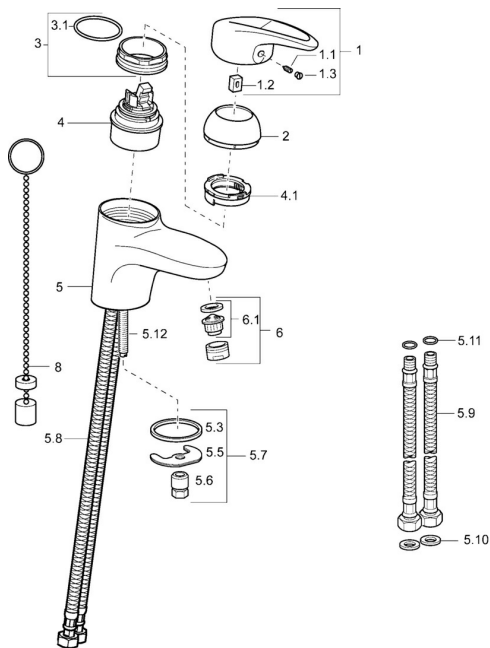

## Náhradní díly

### SP54042205

	Název	Kód
1	Páka <b>Ukončeno</b>	5990548875
1.1	Šroub, M5x8, SW2.5	59904755
1.2	Kluzné pouzdro (osazené)	59904778
1.3	Záslepka Šedá	59912112
2	Krytka Chrom	59912638
3	Oční šroub, M50x1, SW45	59904775
3.1	O-kroužek, d 43x2.5	59911166
4	Kartuše, 4,8 eco	59904601
4.1	Hot water limiter	59904759
5.3	Těsnění, 37x48x3.5	59911422
5.5	Upevňovací deska	59904765
5.6	Šroub, M8x1, SW13	59904766
5.7	Upevňovací set	59910749
5.8	Hadice	59912709
5.9	Flexibilní hadička, L=430, G3/8-M10x1	59912515
5.10	Těsnění, 9.5x14.4x2	59912551
5.11	O-kroužek, d 7.65x1.78	59902337
5.12	Upevňovací šroub, M8x1, L=140	59912474
6	Aerator, M24x1 STD HC A Chrom	59902366
6.1	Aerator, M22/24 A	59902081
8	Podložka s očkem pro řetízek	59902219
N.I.	Šroubení, L=430, M10x1	59912550