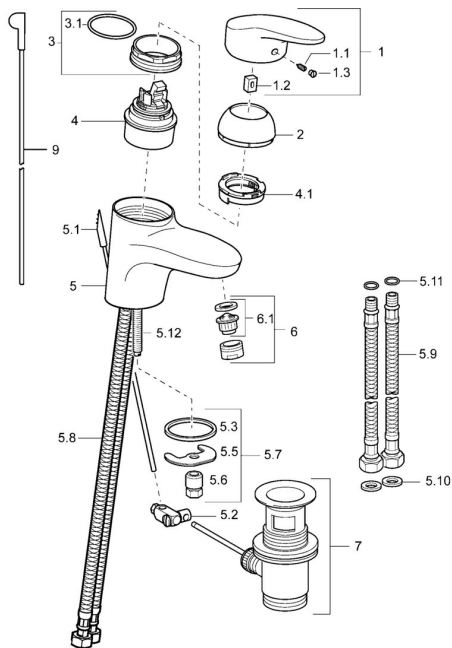

EAN: 4015474076587
static.hansa.com/54042203

Náhradné diely

SP54092203

	Názov	Kód
1.1	Skrutka, M5x8, SW2.5	59904755
1.2	Klzné puzdro	59904778
1.3	Záslepka Sivá	59912112
2	Krytka Chróm	59912638
3	Očné skrutka, M50x1, SW45	59904775
3.1	O-kružok, d 43x2.5	59911166
4	Kartuš, 4.8 eco	59904601
4.1	Hot water limiter	59904759
5.2	Spojovací diel tiahla	59904624
5.3	Tesnenie, 37x48x3.5	59911422
5.5		59904765
5.6	Skrutka, M8x1, SW13	59904766
5.7	Upevňovací set	59910749
5.8	Pripájacie hadičky	59912709
5.9	Flexibilná hadička, L=430, G3/8-M10x1	59912515
5.10	Tesnenie, 9.5x14.4x2	59912551
5.11	O-kružok, d 7.65x1.78	59902337
5.12	Upevňovacia skrutka, M8x1, L=140	59912474
6	Aerator, M24x1 STD HC A Chróm	59902366
6.1	Aerator, M22/24 A	59902081
7	Vypúšťací ventil umývadla Chróm	59904620
9	Ovládacie tiahlo Chróm	59912608
N.I.	Podložka s očkom pre retiazku	59902219
N.I.	Spojovacie potrubie, L=430, M10x1	59912550