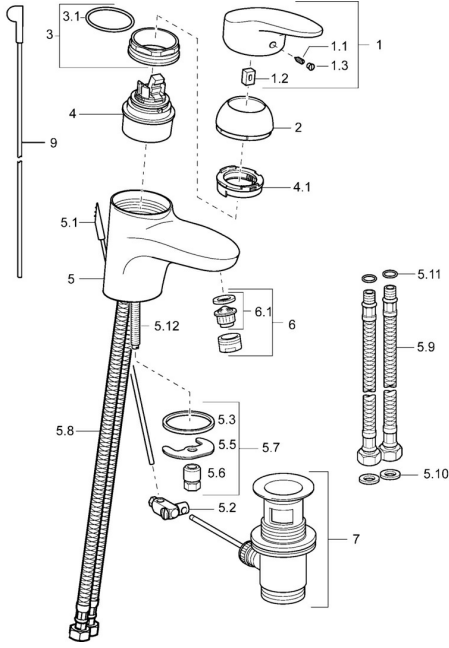

EAN: 4015474076587
static.hansa.com/54042203

Reserveonderdelen

SP54092203

	Naam	Code
1.1	Schroef, M5x8, SW2.5	59904755
1.2	Joint klassiek uitloop	59904778
1.3	Sierdop Grijs	59912112
2	Kap Chroom	59912638
3	Schroefoog, M50x1, SW45	59904775
3.1	O-ring, d 43x2.5	59911166
4	Binnenwerk, 4.8 eco	59904601
4.1	Hot water limiter	59904759
5.2	Gewrichtstuk	59904624
5.3	Dichting, 37x48x3.5	59911422
5.5	Fixing plate	59904765
5.6	Schroef, M8x1, SW13	59904766
5.7	Bevestigingsset	59910749
5.8	Slangen	59912709
5.9	Flexibele aansluitingen, L=430, G3/8-M10x1	59912515
5.10	Dichting, 9.5x14.4x2	59912551
5.11	O-ring, d 7.65x1.78	59902337
5.12	Bevestigingsschroeven, M8x1, L=140	59912474
6	Mousseur, M24x1 STD HC A Chroom	59902366
6.1	Mousseur, M22/24 A	59902081
7	Wastegarnituur Chroom	59904620
9	Trekstang Chroom	59912608
N.I.	Kettinghouder	59902219
N.I.	Koppelingsbuisdeel], L=430, M10x1	59912550