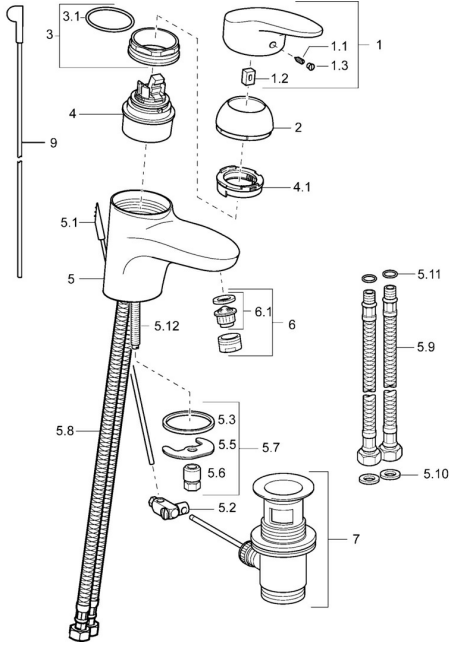

EAN: 4015474076587
static.hansa.com/54042203

Parti di ricambio

SP54092203

	Nome	Codice
1.1	Screw, M5x8, SW2.5	59904755
1.2	Adattatore	59904778
1.3	Tappo Grigio	59912112
2	Cappuccio Cromo	59912638
3	Vite eye, M50x1, SW45	59904775
3.1	O-ring, d 43x2.5	59911166
4	Cartuccia, 4.8 eco	59904601
4.1	Hot water limiter	59904759
5.2	Snodo	59904624
5.3	Giunto, 37x48x3.5	59911422
5.5	Fixing plate	59904765
5.6	Screw, M8x1, SW13	59904766
5.7	Set di fissaggio	59910749
5.8	Tubo flessibile	59912709
5.9	Cannette flessibili, L=430, G3/8-M10x1	59912515
5.10	Giunto, 9.5x14.4x2	59912551
5.11	O-ring, d 7.65x1.78	59902337
5.12	Viti di fissaggio, M8x1, L=140	59912474
6	Aeratore, M24x1 STD HC A Cromo	59902366
6.1	Aeratore, M22/24 A	59902081
7	Scarico a saltarello Cromo	59904620
9	Asta saltarello Cromo	59912608
N.I.	Rondella con portacatenella	59902219
N.I.	Tubo di accoppiamento, L=430, M10x1	59912550