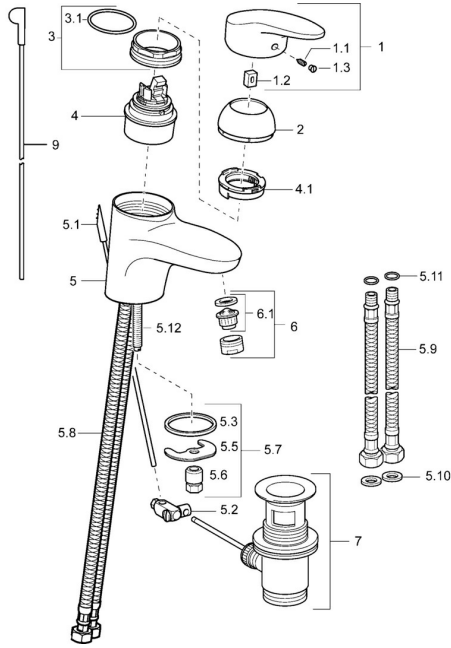

EAN: 4015474076587
static.hansa.com/54042203

Pièces de rechange

SP54092203

	Nom	Code
1.1	Vis, M5x8, SW2.5	59904755
1.2	Kit de joints pour bec	59904778
1.3	Capuchon Gris	59912112
2	Chape Chrome	59912638
3	Vis Loop, M50x1, SW45	59904775
3.1	Joint, d 43x2.5	59911166
4	Cartouche, 4.8 eco	59904601
4.1	Hot water limiter	59904759
5.2	Joint	59904624
5.3	Joint, 37x48x3.5	59911422
5.5	Fixing plate	59904765
5.6	Vis, M8x1, SW13	59904766
5.7	Ensemble de fixation	59910749
5.8	Tuyau	59912709
5.9	Flexible d'alimentation, L=430, G3/8-M10x1	59912515
5.10	Joint, 9.5x14.4x2	59912551
5.11	Joint, d 7.65x1.78	59902337
5.12	Vis, M8x1, L=140	59912474
6	Aérateur, M24x1 STD HC A Chrome	59902366
6.1	Aérateur, M22/24 A	59902081
7	Vidage Chrome	59904620
9	Tirette de vidage Chrome	59912608
N.I.	Bague avec graine d'attache	59902219
N.I.	Tuyau de raccordement, L=430, M10x1	59912550