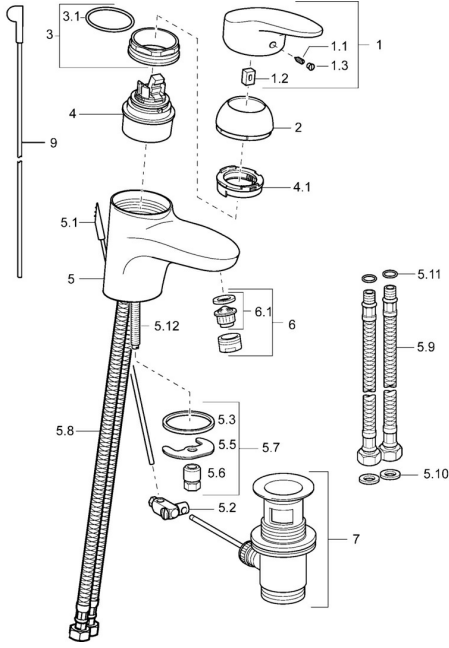

## Ersatzteile

### SP54092203

	Name	Art.-Nr.
1.1	Schraube, M5x8, SW2.5	59904755
1.2	Kunststoffadapter	59904778
1.3	Dekorkappe Grau	59912112
2	Abdeckkappe Chrom	59912638
3	Ringschraube, M50x1, SW45	59904775
3.1	O-Ring, d 43x2.5	59911166
4	Kartusche, 4.8 eco	59904601
4.1	Warmwasser Begrenzer	59904759
5.2	Gelenkstück	59904624
5.3	Dichtung, 37x48x3.5	59911422
5.5	Befestigungsplatte	59904765
5.6	Schraube, M8x1, SW13	59904766
5.7	Befestigungssatz	59910749
5.8	Schlauch	59912709
5.9	Anschlußschlauch, L=430, G3/8-M10x1	59912515
5.10	Dichtung, 9.5x14.4x2	59912551
5.11	O-Ring, d 7.65x1.78	59902337
5.12	Befestigungsschraube, M8x1, L=140	59912474
6	Luftsprudler, M24x1 STD HC A Chrom	59902366
6.1	Luftsprudler, M22/24 A	59902081
7	Ablaufgarnitur Chrom	59904620
9	Zugstange mit Knopf Chrom	59912608
N.I.	Kettenhalter	59902219
N.I.	Anschlussrohr, L=430, M10x1	59912550