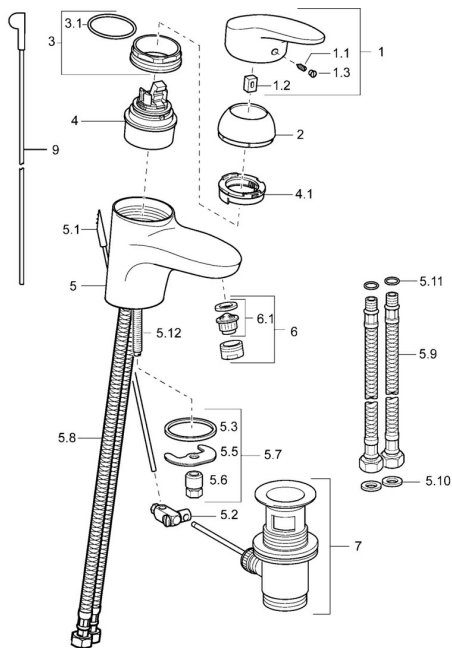

EAN: 4015474076587
static.hansa.com/54042203

Náhradní díly

SP54092203

	Název	Kód
1.1	Šroub, M5x8, SW2.5	59904755
1.2	Kluzné pouzdro (osazené)	59904778
1.3	Záslepka šedá	59912112
2	Krytka Chrom	59912638
3	Oční šroub, M50x1, SW45	59904775
3.1	O-kroužek, d 43x2.5	59911166
4	Kartuše, 4.8 eco	59904601
4.1	Hot water limiter	59904759
5.2	Spojovací díl táhel	59904624
5.3	Těsnění, 37x48x3.5	59911422
5.5	Upevňovací deska	59904765
5.6	Šroub, M8x1, SW13	59904766
5.7	Upevňovací set	59910749
5.8	Hadiče	59912709
5.9	Flexibilní hadička, L=430, G3/8-M10x1	59912515
5.10	Těsnění, 9.5x14.4x2	59912551
5.11	O-kroužek, d 7.65x1.78	59902337
5.12	Upevňovací šroub, M8x1, L=140	59912474
6	Aerator, M24x1 STD HC A Chrom	59902366
6.1	Aerator, M22/24 A	59902081
7	Vypouštěcí ventil Chrom	59904620
9	Ovládací táhlo vypouštěcího ventilu Chrom	59912608
N.I.	Podložka s očkem pro řetěz	59902219
N.I.	Šroubení, L=430, M10x1	59912550