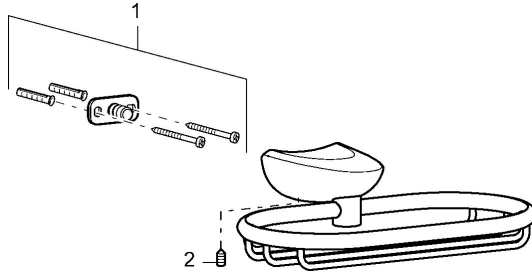

EAN: 4015474110588
static.hansa.com/53830900

Ersatzteile

SP53830900

	Name	Art.-Nr.
1	Befestigungssatz Ausgelaufen	59912081
2	Stift, M5x8 Ausgelaufen	59912082