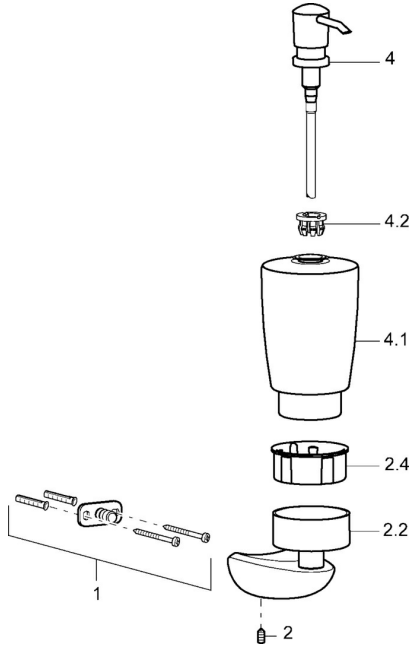

EAN: 4015474110571
static.hansa.com/53820900

Náhradné diely

SP53820900

	Názov	Kód
1	Upevňovací set Ukončené	59912081
2	Skrutka, M5x6, SW2,5	59912617
2.2	Držiak , L=45 Chróm Ukončené	59912872
2.4	Vnútoraná časť, d 51x45 Ukončené	59912831
4	Chróm Ukončené	59912875
4.1	Lotion dispenser Ukončené	59912874
4.2	Dodávka Ukončené	59912563