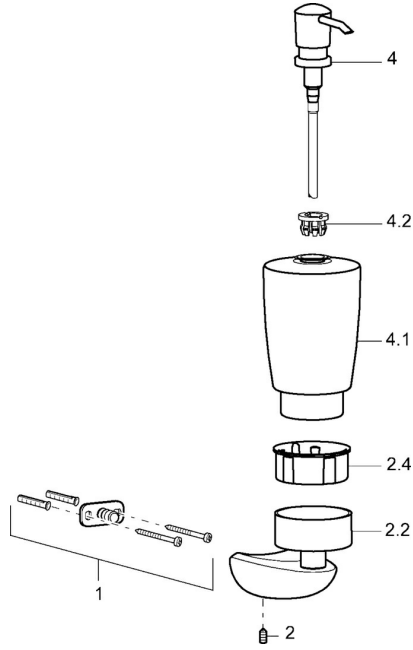

## Reserveonderdelen

### SP53820900

	Naam	Code
1	Bevestigingsset <span>Stopgezet</span>	59912081
2	Schroef, M5x6, SW2,5	59912617
2.2	Muurhaak, L=45 Chroom <span>Stopgezet</span>	59912872
2.4	Binnenste deel, d 51x45 <span>Stopgezet</span>	59912831
4	Lotion dispenser Chroom <span>Stopgezet</span>	59912875
4.1	Lotion dispenser <span>Stopgezet</span>	59912874
4.2	Toevoer <span>Stopgezet</span>	59912563