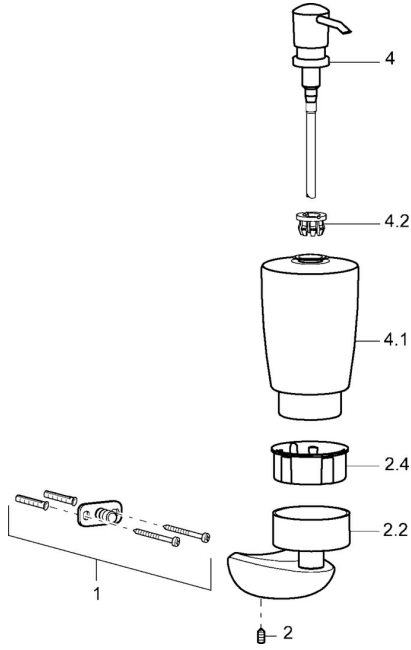

EAN: 4015474110571
static.hansa.com/53820900

Parti di ricambio

SP53820900

	Nome	Codice
1	Set di fissaggio Fuori produzione	59912081
2	Screw, M5x6, SW2.5	59912617
2.2	Supporto a muro, L=45 Cromo Fuori produzione	59912872
2.4	Parte interna, d 51x45 Fuori produzione	59912831
4	Dispenser sapone liquido Cromo Fuori produzione	59912875
4.1	Dispenser sapone liquido Fuori produzione	59912874
4.2	Fornitura Fuori produzione	59912563