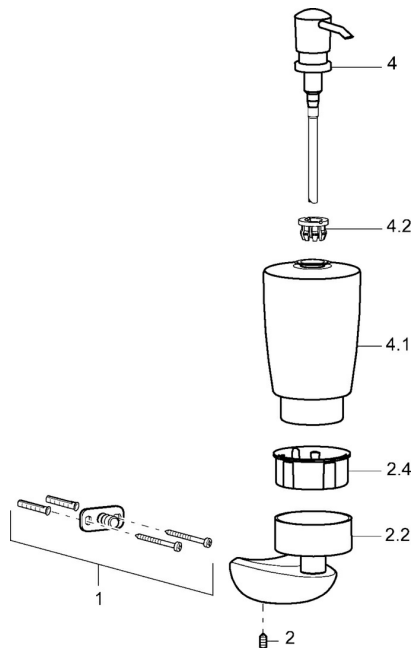

## Náhradní díly

### SP53820900

	Název	Kód
1	Upevňovací set <b>Ukončeno</b>	59912081
2	Šroub, M5x6, SW2.5	59912617
2.2	Držák, L=45 Chrom <b>Ukončeno</b>	59912872
2.4	Vnitřní část, d 51x45 <b>Ukončeno</b>	59912831
4	Lotion dispenser Chrom <b>Ukončeno</b>	59912875
4.1	Lotion dispenser <b>Ukončeno</b>	59912874
4.2	Dodávka <b>Ukončeno</b>	59912563