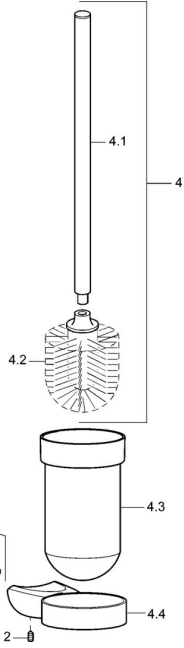

## Náhradné diely

### SP53810900

	Názov	Kód
1	Upevňovací set <b>Ukončené</b>	59912081
2	Skrutka, M5x6, SW2,5	59912617
4	Toilet brush Chróm <b>Ukončené</b>	59912837
4.2	Kefa <b>Ukončené</b>	59913138
4.3	<b>Ukončené</b>	59912838
4.4	Držiak sprchy, L=80 Chróm <b>Ukončené</b>	59912878