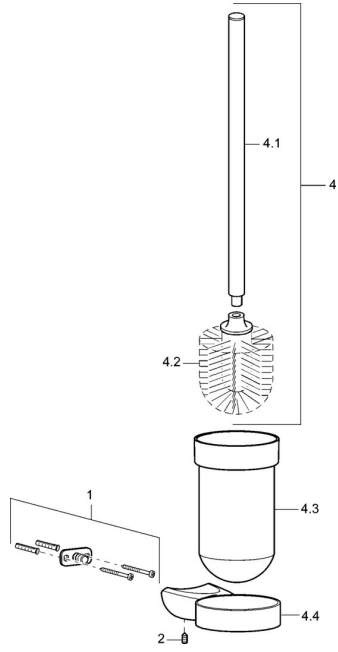

## Reserveonderdelen

### SP53810900

	Naam	Code
1	Bevestigingsset <span>Stopgezet</span>	59912081
2	Schroef, M5x6, SW2,5	59912617
4	Toilet brush Chroom <span>Stopgezet</span>	59912837
4.2	Borstel <span>Stopgezet</span>	59913138
4.3	Glas <span>Stopgezet</span>	59912838
4.4	Douchehouder, L=80 Chroom <span>Stopgezet</span>	59912878