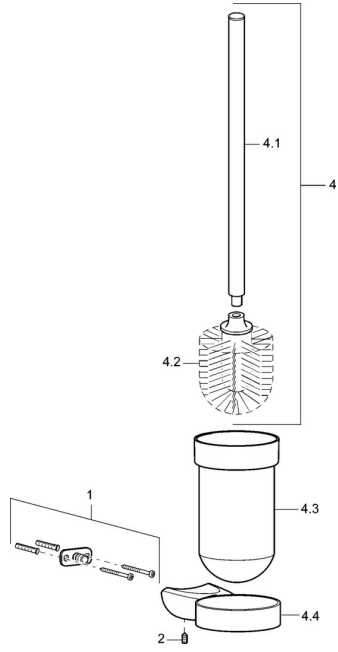

EAN: 4015474110564
static.hansa.com/53810900

Parti di ricambio

SP53810900

	Nome	Codice
1	Set di fissaggio Fuori produzione	59912081
2	Screw, M5x6, SW2.5	59912617
4	Toilet brush Cromo Fuori produzione	59912837
4.2	Spazzolino Fuori produzione	59913138
4.3	Bicchiera Fuori produzione	59912838
4.4	Supporto Doccetta, L=80 Cromo Fuori produzione	59912878