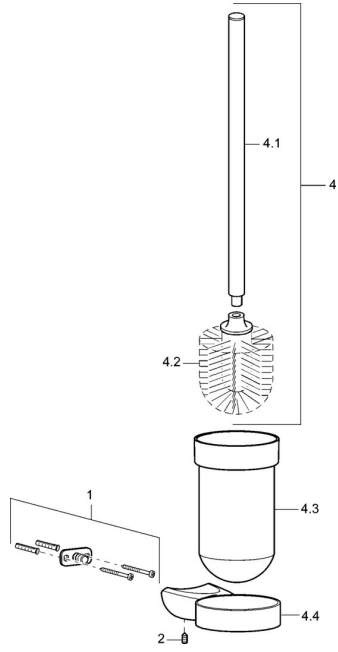

## Pièces de rechange

### SP53810900

	Nom	Code
1	Ensemble de fixation <span>Arrêté</span>	59912081
2	Vis, M5x6, SW2,5	59912617
4	Toilet brush Chrome <span>Arrêté</span>	59912837
4.2	Brosse <span>Arrêté</span>	59913138
4.3	Verre <span>Arrêté</span>	59912838
4.4	Support douchette, L=80 Chrome <span>Arrêté</span>	59912878