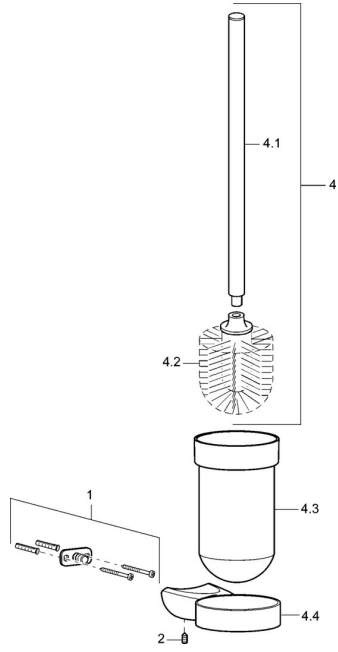

## Ersatzteile

### SP53810900

	Name	Art.-Nr.
1	Befestigungssatz <span style="background-color: #cccccc;">Ausgelaufen</span>	59912081
2	Schraube, M5x6, SW2.5	59912617
4	Toilet brush Chrom <span style="background-color: #cccccc;">Ausgelaufen</span>	59912837
4.2	Bürste <span style="background-color: #cccccc;">Ausgelaufen</span>	59913138
4.3	Glas <span style="background-color: #cccccc;">Ausgelaufen</span>	59912838
4.4	Wandhalter, L=80 Chrom <span style="background-color: #cccccc;">Ausgelaufen</span>	59912878