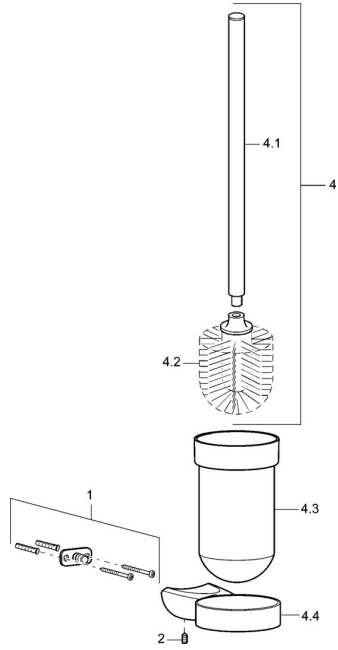

EAN: 4015474110564
static.hansa.com/53810900

Náhradní díly

SP53810900

	Název	Kód
1	Upevňovací set Ukončeno	59912081
2	Šroub, M5x6, SW2.5	59912617
4	Toilet brush Chrom Ukončeno	59912837
4.2	Štětka Ukončeno	59913138
4.3	Sklo Ukončeno	59912838
4.4	Držák sprchy, L=80 Chrom Ukončeno	59912878