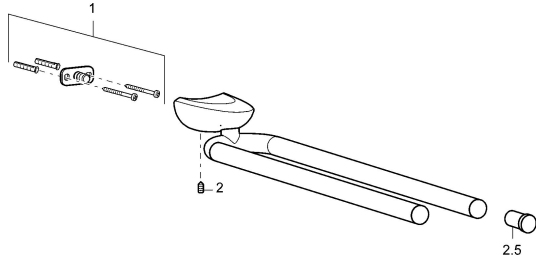

EAN: 4015474110557
static.hansa.com/53790900

Pièces de rechange

SP53790900

	Nom	Code
1	Ensemble de fixation Arrêté	59912081
2	Goupille, M5x8 Arrêté	59912082
2.5	Capuchon Chrome Arrêté	59912835