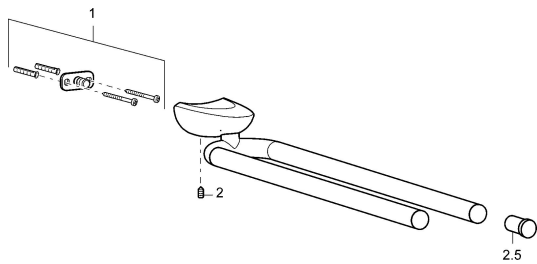

EAN: 4015474110557
static.hansa.com/53790900

Náhradní díly

SP53790900

	Název	Kód
1	Upevňovací set Ukončeno	59912081
2	Kolík, M5x8 Ukončeno	59912082
2,5	Víko Chrom Ukončeno	59912835