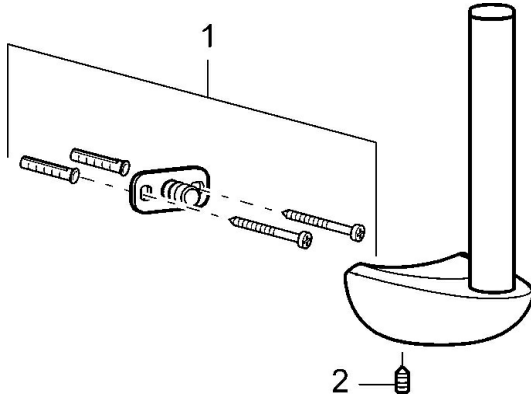

EAN: 4015474110502
static.hansa.com/53770900

Parti di ricambio

SP53770900

	Nome	Codice
1	Set di fissaggio Fuori produzione	59912081
2	Screw, M5x6, SW2.5	59912617