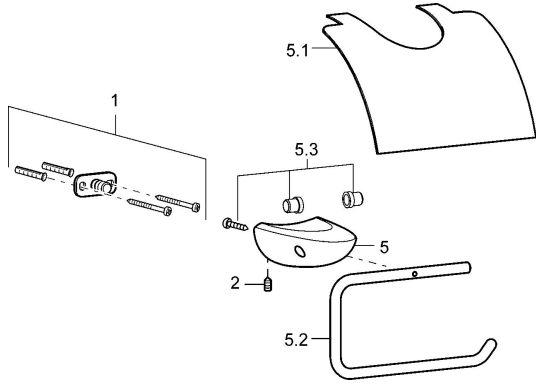

### SP53760900

	Názov	Kód
1	Upevňovací set <b>Ukončené</b>	59912081
2	Skrutka, M5x6, SW2,5	59912617
5.1	Držiak <b>Ukončené</b>	59912877