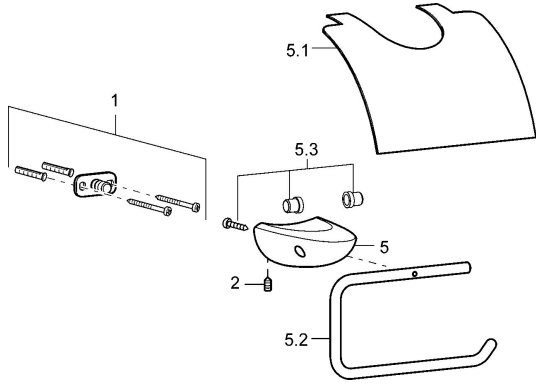

EAN: 4015474110496
static.hansa.com/53760900

Reserveonderdelen

SP53760900

	Naam	Code
1	Bevestigingsset Stopgezet	59912081
2	Schroef, M5x6, SW2,5	59912617
5.1	Muurhaak Stopgezet	59912877