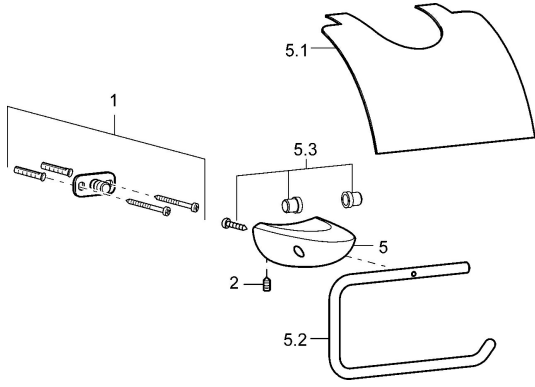

EAN: 4015474110496
static.hansa.com/53760900

Parti di ricambio

SP53760900

	Nome		Codice
1	Set di fissaggio Fuori produzione		59912081
2	Screw, M5x6, SW2.5		59912617
5.1	Supporto a muro Fuori produzione		59912877