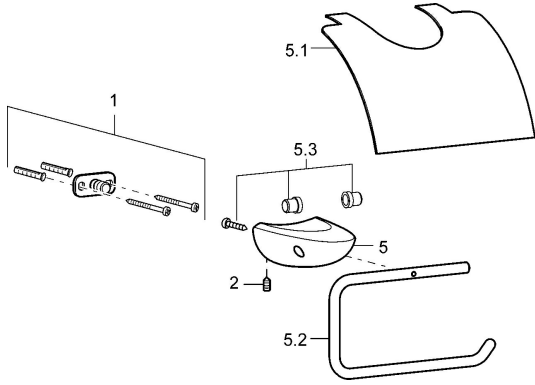

EAN: 4015474110496
static.hansa.com/53760900

Pièces de rechange

SP53760900

	Nom	Code
1	Ensemble de fixation Arrêté	59912081
2	Vis, M5x6, SW2,5	59912617
5.1	Support mural Arrêté	59912877