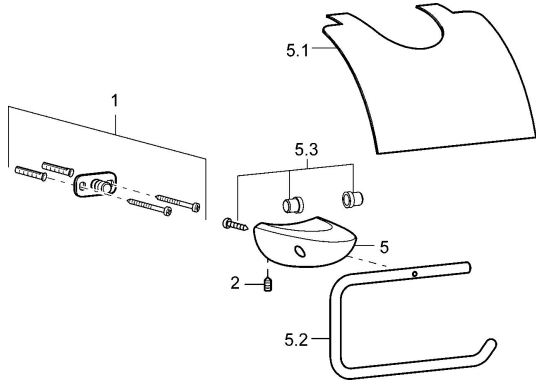

EAN: 4015474110496
static.hansa.com/53760900

Ersatzteile

SP53760900

	Name	Art.-Nr.
1	Befestigungssatz Ausgelaufen	59912081
2	Schraube, M5x6, SW2.5	59912617
5.1	Wandhalter Ausgelaufen	59912877