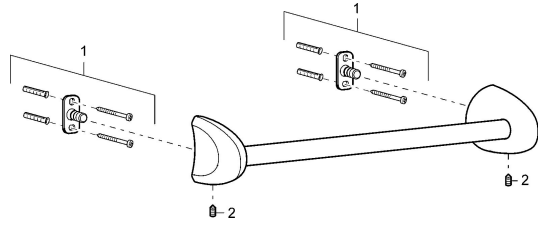

EAN: 4015474110489
static.hansa.com/53750900

Reserveonderdelen

SP53740900

| | Naam | Code |
|---|--|----------|
| 1 | Bevestigingsset Stopgezet | 59912081 |
| 2 | Pin, M5x8 Stopgezet | 59912082 |