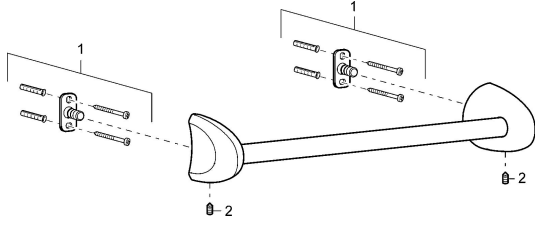

EAN: 4015474110489
static.hansa.com/53750900

Pièces de rechange

SP53740900

	Nom	Code
1	Ensemble de fixation Arrêté	59912081
2	Goupille, M5x8 Arrêté	59912082