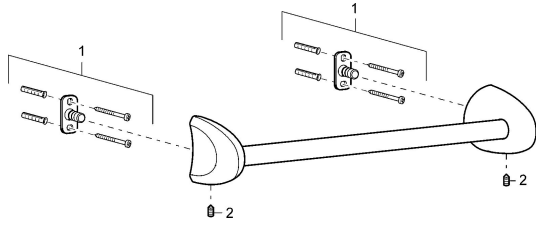

EAN: 4015474110489
static.hansa.com/53750900

Ersatzteile

SP53740900

	Name	Art.-Nr.
1	Befestigungssatz Ausgelaufen	59912081
2	Stift, M5x8 Ausgelaufen	59912082