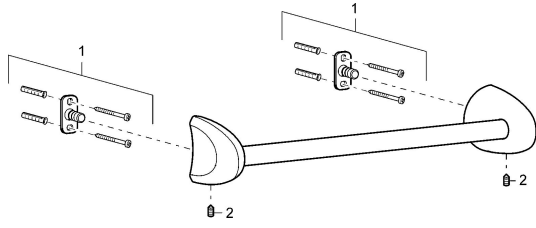

EAN: 4015474110489
static.hansa.com/53750900

Náhradní díly

SP53740900

	Název	Kód
1	Upevňovací set Ukončeno	59912081
2	Kolík, M5x8 Ukončeno	59912082