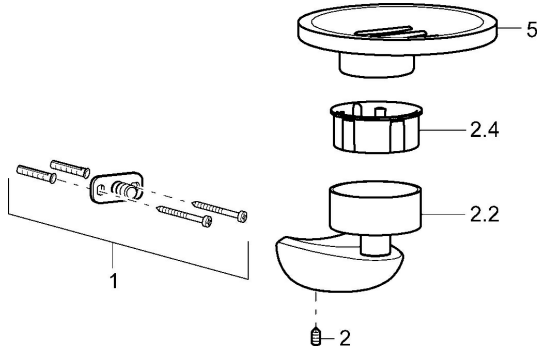

EAN: 4015474110434
static.hansa.com/53730900

Parti di ricambio

SP53730900

	Nome		Codice
1	Set di fissaggio	Fuori produzione	59912081
2	Screw, M5x6, SW2.5		59912617
2.2	Supporto a muro, L=45 Cromo	Fuori produzione	59912872
2.4	Parte interna, d 51x45	Fuori produzione	59912831
5	Portasapone	Fuori produzione	59912876