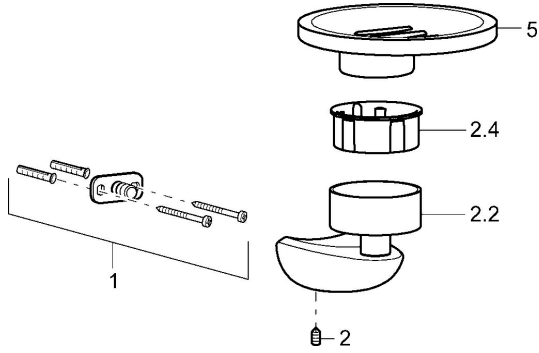

EAN: 4015474110434
static.hansa.com/53730900

Ersatzteile

SP53730900

	Name	Art.-Nr.
1	Befestigungssatz Ausgelaufen	59912081
2	Schraube, M5x6, SW2.5	59912617
2.2	Wandhalter, L=45 Chrom Ausgelaufen	59912872
2.4	Innenteil, d 51x45 Ausgelaufen	59912831
5	Seifenschale Ausgelaufen	59912876