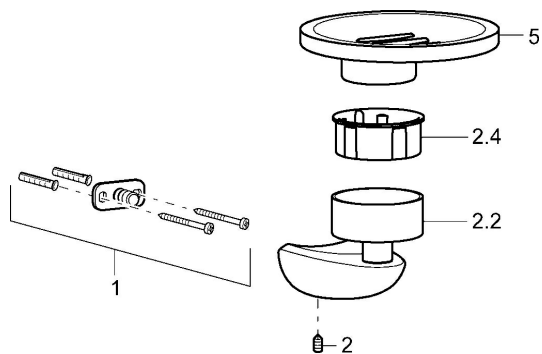

EAN: 4015474110434
static.hansa.com/53730900

Náhradní díly

SP53730900

| | Název | Kód |
|-----|---|----------|
| 1 | Upevňovací set Ukončeno | 59912081 |
| 2 | Šroub, M5x6, SW2.5 | 59912617 |
| 2.2 | Držák, L=45 Chrom Ukončeno | 59912872 |
| 2.4 | Vnitřní část, d 51x45 Ukončeno | 59912831 |
| 5 | Mýdelník Ukončeno | 59912876 |