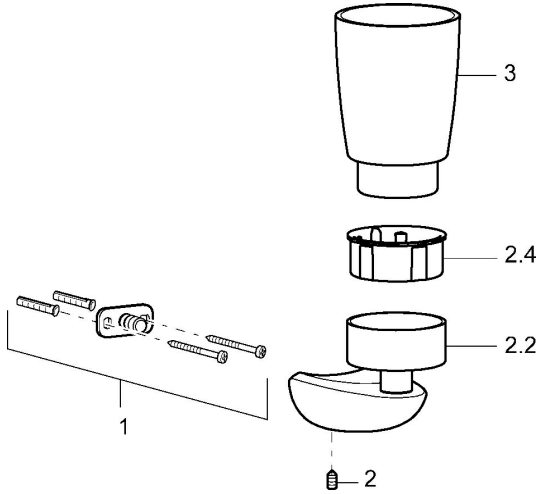

EAN: 4015474110373
static.hansa.com/53720900

Náhradné diely

SP53720900

	Názov	Kód
1	Upevňovací set Ukončené	59912081
2	Skrutka, M5x6, SW2.5	59912617
2.2	Držiak , L=45 Chróm Ukončené	59912872
2.4	Vnútoraná časť, d 51x45 Ukončené	59912831
3	Ukončené	59912873