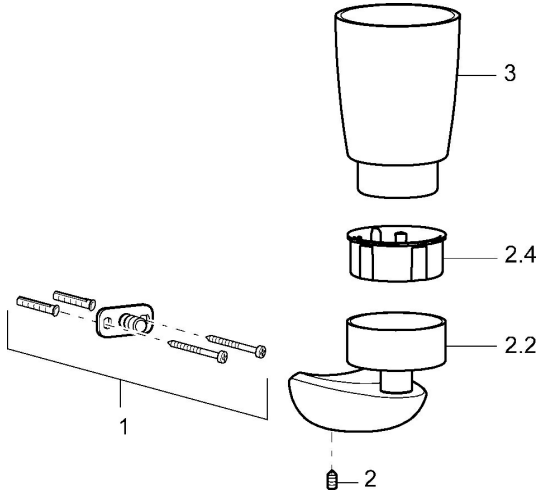

EAN: 4015474110373
static.hansa.com/53720900

Reserveonderdelen

SP53720900

	Naam	Code
1	Bevestigingsset Stopgezet	59912081
2	Schroef, M5x6, SW2,5	59912617
2.2	Muurhaak, L=45 Chroom Stopgezet	59912872
2.4	Binnenste deel, d 51x45 Stopgezet	59912831
3	Glas Stopgezet	59912873