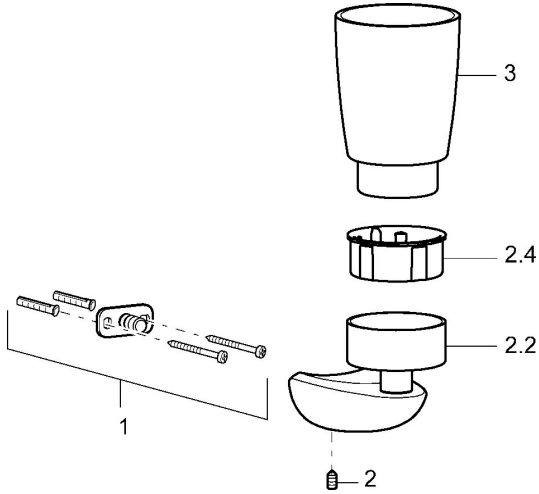

## Parti di ricambio

### SP53720900

	Nome		Codice
1	Set di fissaggio <span style="background-color: #cccccc;">Fuori produzione</span>		59912081
2	Screw, M5x6, SW2.5		59912617
2.2	Supporto a muro, L=45 Cromo <span style="background-color: #cccccc;">Fuori produzione</span>		59912872
2.4	Parte interna, d 51x45 <span style="background-color: #cccccc;">Fuori produzione</span>		59912831
3	Bicchiere <span style="background-color: #cccccc;">Fuori produzione</span>		59912873