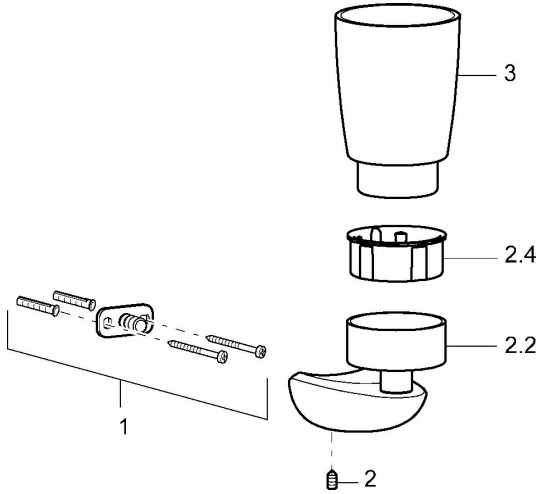

EAN: 4015474110373
static.hansa.com/53720900

Pièces de rechange

SP53720900

	Nom	Code
1	Ensemble de fixation Arrêté	59912081
2	Vis, M5x6, SW2,5	59912617
2.2	Support mural, L=45 Chrome Arrêté	59912872
2.4	La partie intérieure, d 51x45 Arrêté	59912831
3	Verre Arrêté	59912873