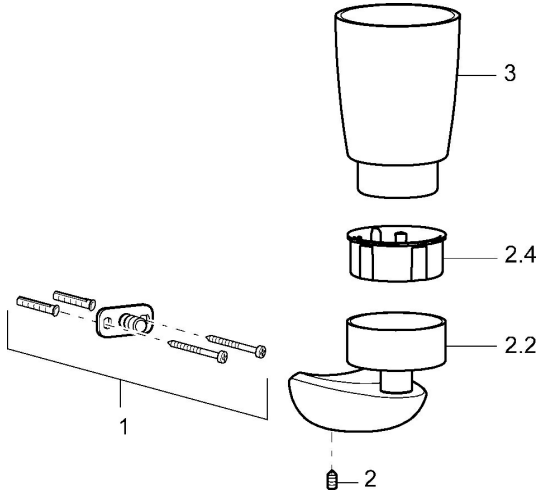

EAN: 4015474110373
static.hansa.com/53720900

Ersatzteile

SP53720900

	Name	Art.-Nr.
1	Befestigungssatz Ausgelaufen	59912081
2	Schraube, M5x6, SW2.5	59912617
2.2	Wandhalter, L=45 Chrom Ausgelaufen	59912872
2.4	Innenteil, d 51x45 Ausgelaufen	59912831
3	Glas Ausgelaufen	59912873