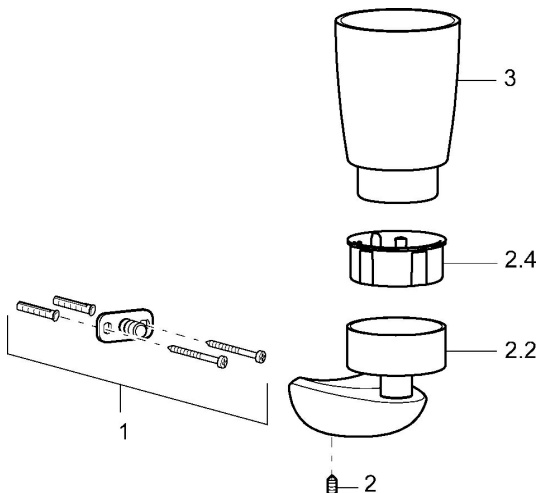

EAN: 4015474110373
static.hansa.com/53720900
Náhradní díly

SP53720900

	Název	Kód
1	Upevňovací set Ukončeno	59912081
2	Šroub, M5x6, SW2.5	59912617
2.2	Držák, L=45 Chrom Ukončeno	59912872
2.4	Vnitřní část, d 51x45 Ukončeno	59912831
3	Sklo Ukončeno	59912873