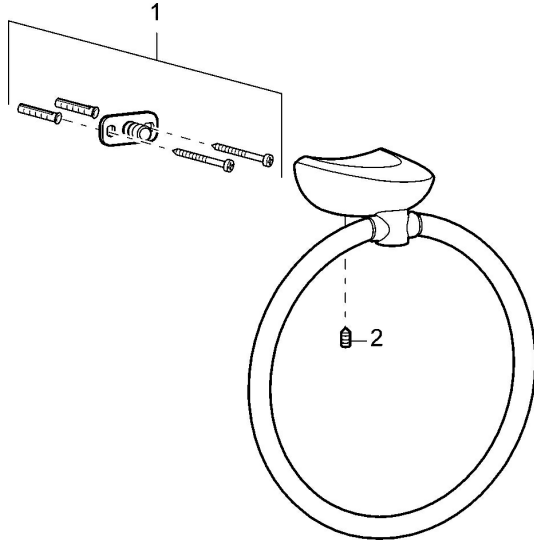

EAN: 4015474110366
static.hansa.com/53710900

Náhradné diely

SP53710900

| | Názov | Kód |
|---|--------------------------------|----------|
| 1 | Upevňovací set Ukončené | 59912081 |
| 2 | Pin, M5x8 Ukončené | 59912082 |