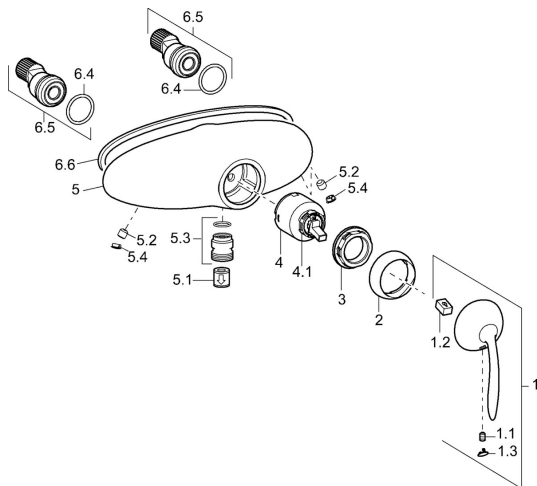

EAN: 4015474106581
static.hansa.com/53690101

Náhradné diely

SP53690101

	Názov	Kód
1	Ovládacia rukoväť Chróm Ukončené	59912864
1.1	Skrutka, M5x8, SW2,5	59904755
1.2	Klzné puzdro	59904778
1.3	Plug Chróm Ukončené	59911480
2	Krytka Chróm Ukončené	59912797
3	Skrutka, M42x1, SW34 Ukončené	59912798
4	Kartuš, 4.0 Classic	59912791
4.1	Temperature adjustment limiter Ukončené	59912799
5.1	Spätný ventil	59905714
5.2	Skrutka, M8x8	59906104
5.3	Závit bradavky, G1/2xM18x1	59911384
5.4	, 8 mm Chróm Ukončené	59912865
6.4	O-kružok, 25.07x2.62	59911479
6.5	Pristúpenie, G1/2	59911491