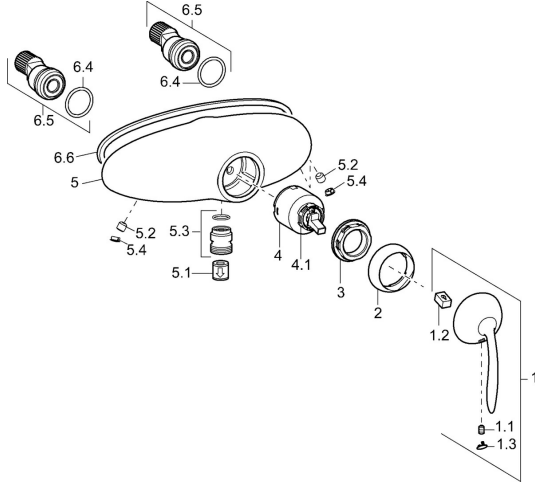

EAN: 4015474106581
static.hansa.com/53690101

Reserveonderdelen

SP53690101

	Naam	Code
1	Hendel Chroom Stopgezet	59912864
1.1	Schroef, M5x8, SW2.5	59904755
1.2	Joint klassiek uitloop	59904778
1.3	Plug Chroom Stopgezet	59911480
2	Kap Chroom Stopgezet	59912797
3	Schroef, M42x1, SW34 Stopgezet	59912798
4	Binnenwerk, 4.0 Classic	59912791
4.1	Temperature adjustment limiter Stopgezet	59912799
5.1	Terugslagklep	59905714
5.2	Schroef, M8x8	59906104
5.3	Schroefdraad tepel, G1/2xM18x1	59911384
5.4	Plug, 8 mm Chroom Stopgezet	59912865
6.4	O-ring, 25.07x2.62	59911479
6.5	Toetreding, G1/2	59911491