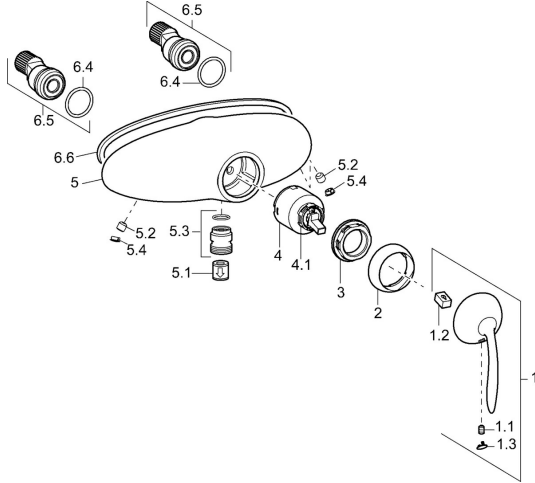

EAN: 4015474106581
static.hansa.com/53690101

Parti di ricambio

SP53690101

	Nome	Codice
1	Leva Cromo Fuori produzione	59912864
1.1	Screw, M5x8, SW2.5	59904755
1.2	Adattatore	59904778
1.3	Tappo Cromo Fuori produzione	59911480
2	Cappuccio Cromo Fuori produzione	59912797
3	Screw, M4x1, SW34 Fuori produzione	59912798
4	Cartuccia, 4.0 Classic	59912791
4.1	Temperature adjustment limiter Fuori produzione	59912799
5.1	Valvola antiriflusso	59905714
5.2	Screw, M8x8	59906104
5.3	Capuzzolo filetto, G1/2xM18x1	59911384
5.4	Tappo, 8 mm Cromo Fuori produzione	59912865
6.4	O-ring, 25.07x2.62	59911479
6.5	Accessione, G1/2	59911491