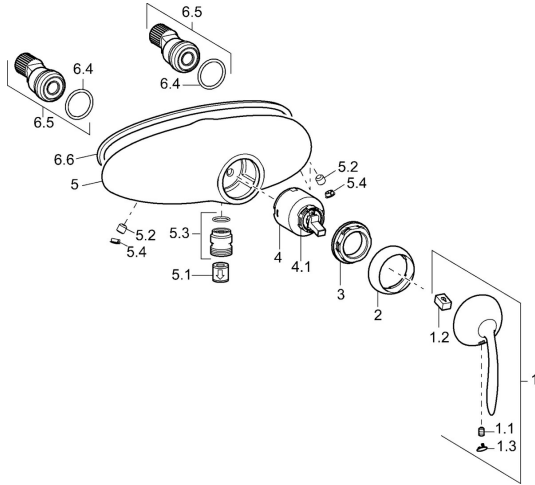

EAN: 4015474106581
static.hansa.com/53690101

Pièces de rechange

SP53690101

	Nom	Code
1	Levier Chrome Arrêté	59912864
1.1	Vis, M5x8, SW2,5	59904755
1.2	Kit de joints pour bec	59904778
1.3	Bouchon cache trou Chrome Arrêté	59911480
2	Chape Chrome Arrêté	59912797
3	Vis, M4x1, SW3/4 Arrêté	59912798
4	Cartouche, 4.0 Classic	59912791
4.1	Temperature adjustment limiter Arrêté	59912799
5.1	Clapet anti-retour	59905714
5.2	Vis, M8x8	59906104
5.3	Mamelon de fil, G1/2xM18x1	59911384
5.4	Bouchon cache trou, 8 mm Chrome Arrêté	59912865
6.4	Joint, 25.07x2.62	59911479
6.5	Connecteur, G1/2	59911491