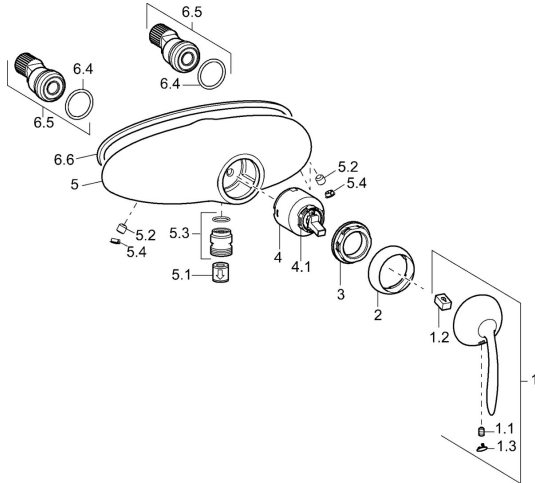

EAN: 4015474106581
static.hansa.com/53690101

Ersatzteile

SP53690101

	Name	Art.-Nr.
1	Hebel Chrom Ausgelaufen	59912864
1.1	Schraube, M5x8, SW2.5	59904755
1.2	Kunststoffadapter	59904778
1.3	Blindstopfen Chrom Ausgelaufen	59911480
2	Abdeckkappe Chrom Ausgelaufen	59912797
3	Schraube, M42x1, SW34 Ausgelaufen	59912798
4	Kartusche, 4.0 Classic	59912791
4.1	Temperatur-Anschlagring Ausgelaufen	59912799
5.1	Rückschlagventil	59905714
5.2	Schraube, M8x8	59906104
5.3	Gewindenippel, G1/2xM18x1	59911384
5.4	Blindstopfen, 8 mm Chrom Ausgelaufen	59912865
6.4	O-Ring, 25.07x2.62	59911479
6.5	Verbinder, G1/2	59911491