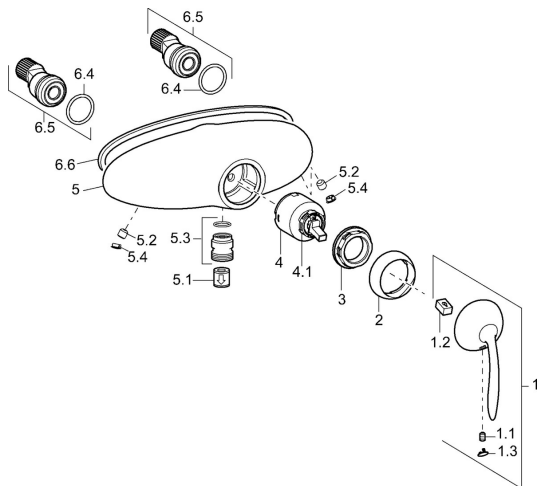

EAN: 4015474106581
static.hansa.com/53690101

Náhradní díly

SP53690101

| | Název | Kód |
|-----|--|----------|
| 1 | Páka Chrom Ukončeno | 59912864 |
| 1.1 | Šroub, M5x8, SW2.5 | 59904755 |
| 1.2 | Kluzné pouzdro (osazené) | 59904778 |
| 1.3 | Plug Chrom Ukončeno | 59911480 |
| 2 | Krytka Chrom Ukončeno | 59912797 |
| 3 | Šroub, M4x1, SW34 Ukončeno | 59912798 |
| 4 | Kartuše, 4.0 Classic | 59912791 |
| 4.1 | Temperature adjustment limiter Ukončeno | 59912799 |
| 5.1 | Zpětný ventil | 59905714 |
| 5.2 | Šroub, M8x8 | 59906104 |
| 5.3 | Závit bradavky, G1/2xM18x1 | 59911384 |
| 5.4 | Plug, 8 mm Chrom Ukončeno | 59912865 |
| 6.4 | O-kroužek, 25.07x2.62 | 59911479 |
| 6.5 | Přistoupení, G1/2 | 59911491 |